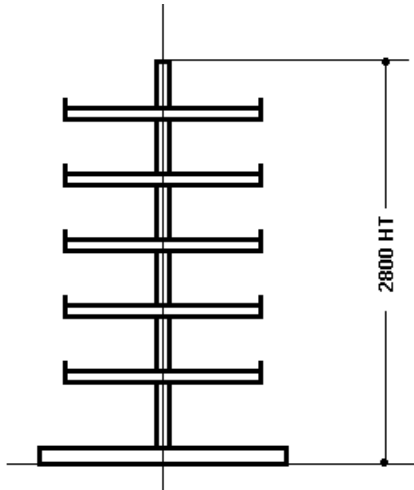

# pupitre de stockage ALU - PVC

*la référence du verre et des menuiseries en mouvement*

pupitre de stockage central des barres profilées.

5 montants fixes à 6 étages de stockage .

2 longerons de liaison Lg 5.90m.

6 traverses, formant 6 cases de 0.52m x 0.44m.

la couleur **jaune car-mo RAL1028** en standard.

référence	dimensions hors-tout du pupitre HT			dimensions utiles étages			
	longueur	largeur	Hauteur	hauteur	longueur	nombre	
<b>7610</b>	5.90m	1.30m	2.80m	0.44m	0.52m	6	

## PUPITRE 7610

5 montants  
tubes de liaison Lg 5.90m